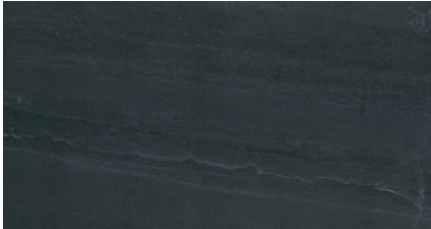

Beige

Anthracite

60 x 120 cm
30 x 60 cm

HV932913R
HV937452R

Anthracite

30 x 60 cm

HV937430R

Beige