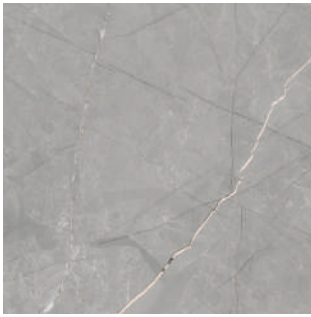

Indoor
60 x 60: R9 Matt & Glossy

Basic Colours

Invisible Grey
Noisette
Amani
Calacatta

60 x 60 cm
G9BO10R HBO 10 (Matt)
G9BO10S HBO 10 (Glossy)
Invisible Grey

60 x 60 cm
G9BO08R HBO 08 (Matt)
G9BO08S HBO 08 (Glossy)
Noisette