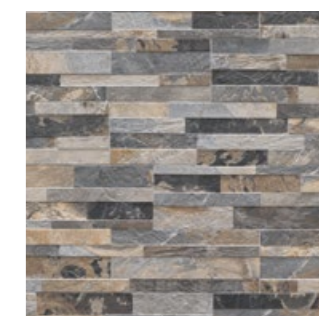

Basic Colours
White
Grey
Beige
Multicolour

HRONDT044 White

HRONDT045 Grey

HRONDT046 Beige

HRONDT047 MULTICOLOR

08. ASIAGO

Tile Type
Wall Porcelain Cladding

Usage Areas
Commercial & Residential