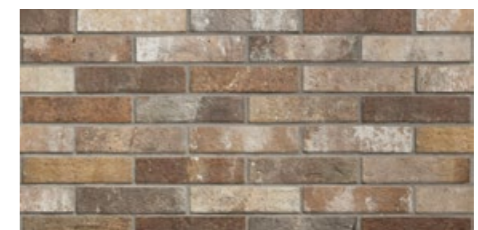

HROND020 London Multicolour