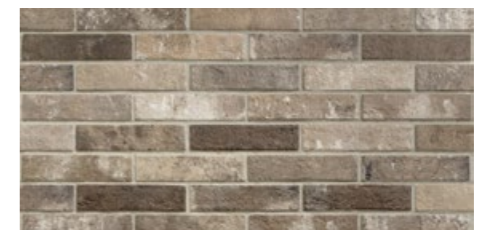

HROND019 London Brown