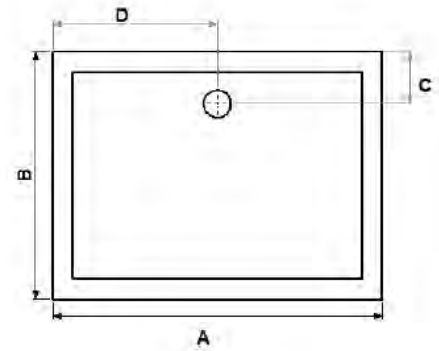

Slip Resistant Shower Trays

Low profile 40mm complete with 90mm waste

Rectangular

Code	A	B	C	D	Inc VAT
T790REC-SR	900	700	180	450	€276.75
T7690REC-SR	900	760	180	450	€276.75
T890REC-SR	900	800	180	450	€295.20
T710REC-SR	1000	700	180	500	€301.35
T810REC-SR	1000	800	180	500	€289.05
T910REC-SR	1000	900	180	500	€307.50
T811REC-SR	1100	800	180	550	€313.65
T712REC-SR	1200	700	180	600	€307.50
T7612REC-SR	1200	760	180	600	€295.20
T812REC-SR	1200	800	180	600	€313.65
T912REC-SR	1200	900	180	600	€325.95
T813REC-SR	1300	800	180	650	€393.60
T714REC-SR	1400	700	180	700	€418.20
T814REC-SR	1400	800	180	700	€442.80
T914REC-SR	1400	900	180	700	€442.80
T815REC-SR	1500	800	180	750	€461.25
T915REC-SR	1500	900	180	750	€461.25
T716REC-SR	1600	700	180	800	€455.10
T816REC-SR	1600	800	180	800	€467.40
T916REC-SR	1600	900	180	800	€485.85
T717REC-SR	1700	700	180	850	€516.60
T7617REC-SR	1700	760	180	850	€516.60
T817REC-SR	1700	800	180	850	€541.20
T917REC-SR	1700	900	180	850	€553.50
T818REC-SR	1800	800	180	900	€639.60

90mm waste included with all trays