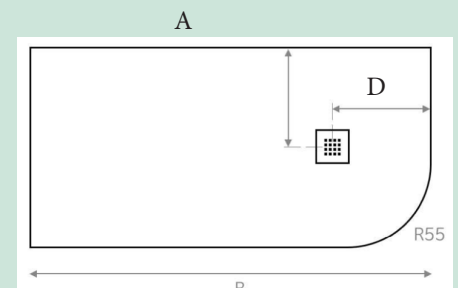

Offset Quadrant

Low profile shower tray

TRAYS SHOWN ARE RIGHT HAND

BLACK CODE	WHITE CODE	A	B	C	D	PRICE (INC VAT)
T890QL - BK - LP	T890QL - WH - LP	900	800	400	350	€688.80
T890QR - BK - LP	T890QR - WH - LP	900	800	400	350	€688.80
T810QL - BK - LP	T810QL - WH - LP	1000	800	550	350	€688.80
T810QR - BK - LP	T810QR - WH - LP	1000	800	550	350	€688.80
T812QL - BK - LP	T812QL - WH - LP	1200	800	750	350	€688.80
T812QR - BK - LP	T812QR - WH - LP	1200	800	750	350	€688.80
T910QL - BK - LP	T910QL - WH - LP	1000	900	550	450	€688.80
T910QR - BK - LP	T910QR - WH - LP	1000	900	550	450	€688.80
T912QL - BK - LP	T912QL - WH - LP	1200	900	750	450	€688.80
T912QR - BK - LP	T912QR - WH - LP	1200	900	750	450	€688.80