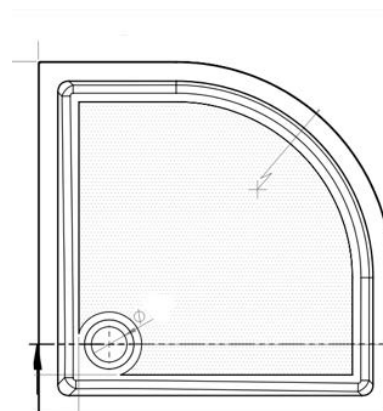

Quadrant

Low profile shower tray

Code	A	B	C	D	Price (Inc VAT)
T800Q-SR	800	800	180	180	€221.40
T900Q-SR	900	900	180	180	€221.40