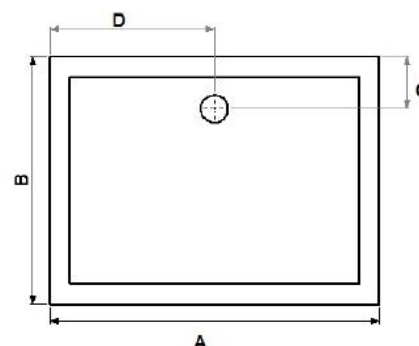

Rectangular

Code	A	B	C	D	Inc VAT
T790REC-SR	900	700	180	450	€276.75
T7690REC-SR	900	760	180	450	€276.75
T890REC-SR	900	800	180	450	€295.20
T710REC-SR	1000	700	180	500	€301.35
T810REC-SR	1000	800	180	500	€289.05
T910REC-SR	1000	900	180	500	€307.50
T811REC-SR	1100	800	180	550	€313.65
T712REC-SR	1200	700	180	600	€307.50
T7612REC-SR	1200	760	180	600	€295.20
T812REC-SR	1200	800	180	600	€313.65
T912REC-SR	1200	900	180	600	€325.95
T813REC-SR	1300	800	180	650	€393.60
T714REC-SR	1400	700	180	700	€418.20

Code	A	B	C	D	Inc VAT
T814REC-SR	1400	800	180	700	€442.80
T914REC-SR	1400	900	180	700	€442.80
T815REC-SR	1500	800	180	750	€461.25
T915REC-SR	1500	900	180	750	€461.25
T716REC-SR	1600	700	180	800	€455.10
T816REC-SR	1600	800	180	800	€467.40
T916REC-SR	1600	900	180	800	€485.85
T717REC-SR	1700	700	180	850	€516.60
T7617REC-SR	1700	760	180	850	€516.60
T817REC-SR	1700	800	180	850	€541.20
T917REC-SR	1700	900	180	850	€553.50
T818REC-SR	1800	800	180	900	€639.60