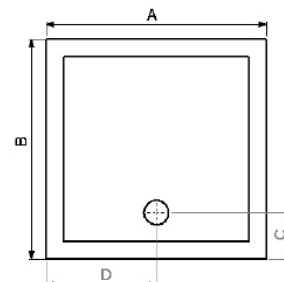

Square

Code	A	B	C	D	Price (inc Vat)
T700SQ-SR	700	700	180	350	€159.50
T760SQ-SR	760	760	180	380	€159.50
T800SQ-SR	800	800	180	400	€172.20
T900SQ-SR	900	900	180	450	€260.76