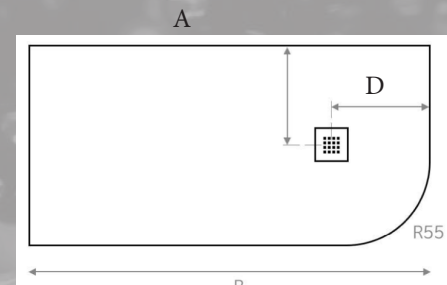

TRAYS SHOWN ARE RIGHT HAND

BLACK CODE	WHITE CODE	A	B	C	D	PRICE (INC VAT)
T810QL - BK - LP	T810QL - WH - LP	1000	800	550	350	€688.80
T810QR - BK - LP	T810QR - WH - LP	1000	800	550	350	€688.80
T812QL - BK - LP	T812QL - WH - LP	1200	800	750	350	€688.80
T812QR - BK - LP	T812QR - WH - LP	1200	800	750	350	€688.80
T912QL - BK - LP	T912QL - WH - LP	1200	900	750	450	€668.80
T912QR - BK - LP	T912QR - WH - LP	1200	900	750	450	€688.80