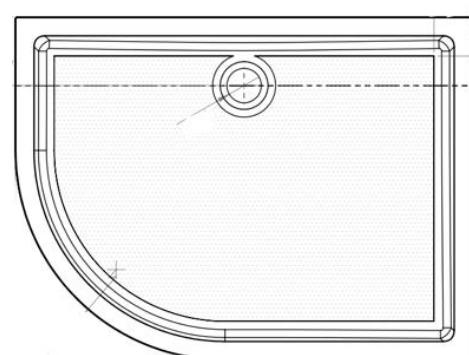

Quadrant

Low profile shower tray

Code	A	B	C	D	Price (Inc VAT)
T800Q-SR	800	800	180	180	€221.40
T900Q-SR	900	900	180	180	€221.40

Offset Quadrant

Low profile shower tray

TRAY SHOWN IS LEFT HAND

Code	A	B	C	D	Price (Inc VAT)
T810QL-SR	1000	800	180	500	€356.70
T810QR-SR	1000	800	180	500	€356.70
T812QL-SR	1200	800	180	600	€356.70
T812QR-SR	1200	800	180	600	€356.70
T912QL-SR	1200	900	180	600	€356.70
T912QR-SR	1200	900	180	600	€356.70